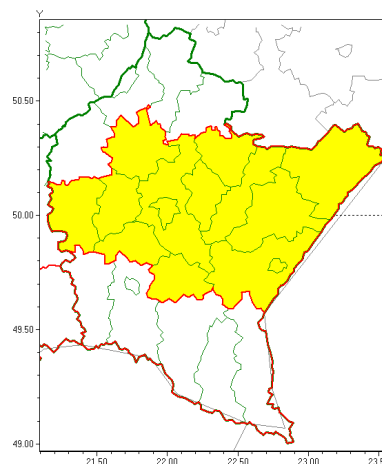

### Zasięg ostrzeżeń w województwie

Intensywne opady śniegu  
2021-04-13 13:42

Opady śniegu  
2021-04-13 13:42

**WOJEWÓDZTWO PODKARPACKIE**  
**OSTRZEŻENIA METEOROLOGICZNE ZBIORCZO NR 76**  
**WYKAZ OBOWIĄZUJĄCYCH OSTRZEŻEŃ**  
**o godz. 13:42 dnia 13.04.2021**

<b>Zjawisko/Stopień zagrożenia</b>	Intensywne opady śniegu/2
<b>Obszar (w nawiasie numer ostrzeżenia dla powiatu)</b>	powiaty: bieszczadzki(54), jasielski(51), Krosno(46), krośnieński(49), leski(54), sanocki(54)
<b>Ważność</b>	od godz. 22:00 dnia 13.04.2021 do godz. 22:00 dnia 14.04.2021
<b>Prawdopodobieństwo</b>	80%
<b>Przebieg</b>	Prognozowane są opady śniegu o natężeniu umiarkowanym, okresami silnym, powodujące miejscami przyrost pokrywy śnieżnej o 15 cm do 30 cm.
<b>SMS</b>	IMGW-PIB OSTRZEŻEGA: NIEG/2 podkarpackie (6 powiatów) od 22:00/13.04 do 22:00/14.04.2021 przyrost pokrywy 30 cm. Dotyczy powiatów: bieszczadzki, jasielski, Krosno, krośnieński, leski i sanocki.
<b>RSO</b>	Woj. podkarpackie (6 powiatów), IMGW-PIB wydał ostrzeżenie drugiego stopnia o intensywnych opadach śniegu
<b>Uwagi</b>	Ostrzeżenie może być kontynuowane z niższym stopniem.
<b>Zjawisko/Stopień zagrożenia</b>	Opady śniegu/1
<b>Obszar (w nawiasie numer ostrzeżenia dla powiatu)</b>	powiaty: brzozowski(46), dębicki(40), jarosławski(38), kolbuszowski(40), leżajski(38), lubaczowski(38), Łańcuchowski(38), przemyski(44), Przemyski I(42), przeworski(38), ropczycko-sędziszowski(39), rzeszowski(39), Rzeszów(39), strzykowski(38)
<b>Ważność</b>	od godz. 22:00 dnia 13.04.2021 do godz. 22:00 dnia 14.04.2021