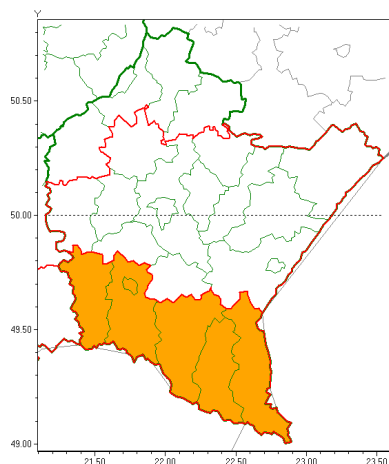

### Zasięg ostrzeżeń w województwie

Intensywne opady śniegu  
2021-04-13 13:42

Opady śniegu  
2021-04-13 13:42

**WOJEWÓDZTWO PODKARPACKIE**  
**OSTRZEŻENIA METEOROLOGICZNE ZBIORCZO NR 76**  
**WYKAZ OBOWIĄZUJĄCYCH OSTRZEŻEŃ**  
**o godz. 13:42 dnia 13.04.2021**

<b>Zjawisko/Stopień zagrożenia</b>	Intensywne opady śniegu/2
<b>Obszar (w nawiasie numer ostrzeżenia dla powiatu)</b>	powiaty: bieszczadzki(54), jasielski(51), Krosno(46), krośnieński(49), leski(54), sanocki(54)
<b>Ważność</b>	od godz. 22:00 dnia 13.04.2021 do godz. 22:00 dnia 14.04.2021
<b>Prawdopodobieństwo</b>	80%
<b>Przebieg</b>	Prognozowane są opady śniegu o natężeniu umiarkowanym, okresami silnym, powodujące miejscami przyrost pokrywy śnieżnej o 15 cm do 30 cm.
<b>SMS</b>	IMGW-PIB OSTRZEŻEGA: NIEG/2 podkarpackie (6 powiatów) od 22:00/13.04 do 22:00/14.04.2021 przyrost pokrywy 30 cm. Dotyczy powiatów: bieszczadzki, jasielski, Krosno, krośnieński, leski i sanocki.
<b>RSO</b>	Woj. podkarpackie (6 powiatów), IMGW-PIB wydał ostrzeżenie drugiego stopnia o intensywnych opadach śniegu
<b>Uwagi</b>	Ostrzeżenie może być kontynuowane z niższym stopniem.
<b>Zjawisko/Stopień zagrożenia</b>	Opady śniegu/1
<b>Obszar (w nawiasie numer ostrzeżenia dla powiatu)</b>	powiaty: brzozowski(46), dębicki(40), jarosławski(38), kolbuszowski(40), leżajski(38), lubaczowski(38), Łańcuchowski(38), przemyski(44), Przemyski I(42), przeworski(38), ropczycko-sędziszowski(39), rzeszowski(39), Rzeszów(39), strzykowski(38)
<b>Ważność</b>	od godz. 22:00 dnia 13.04.2021 do godz. 22:00 dnia 14.04.2021