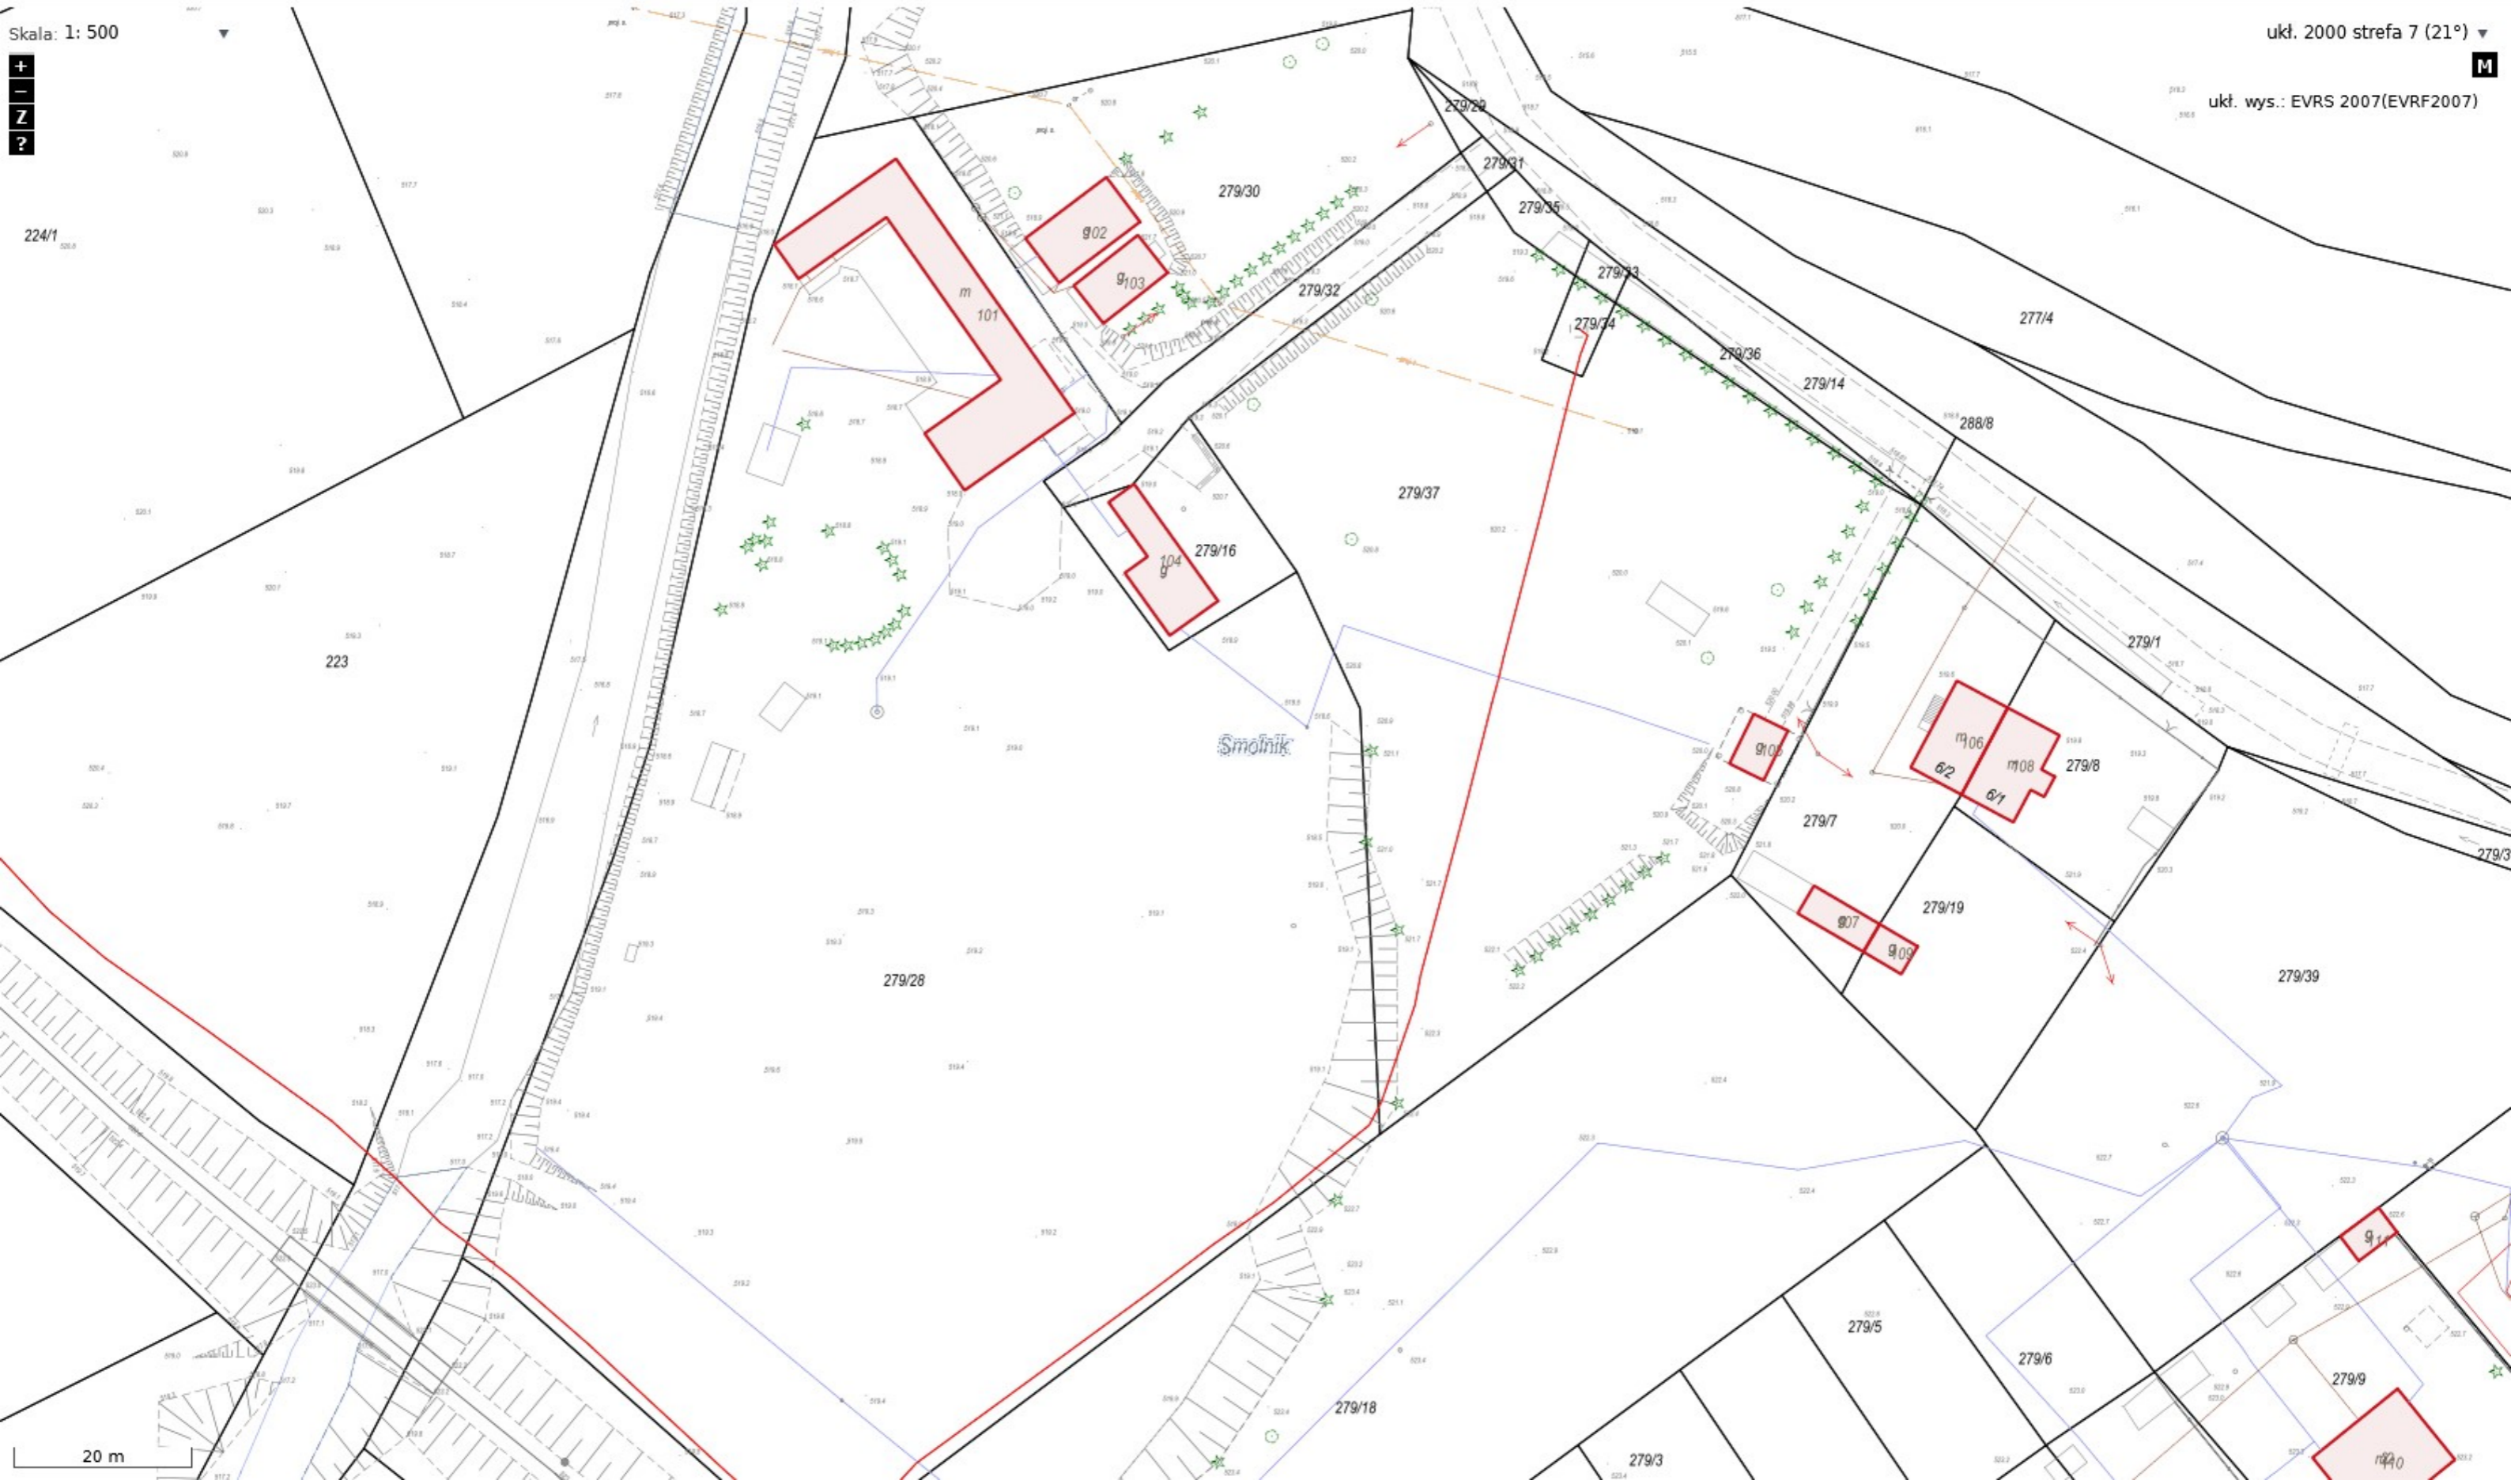

Skala: 1: 500

ukł. 2000 strefa 7 (21°)

ukł. wys.: EVRS 2007(EVRF2007)

20 m