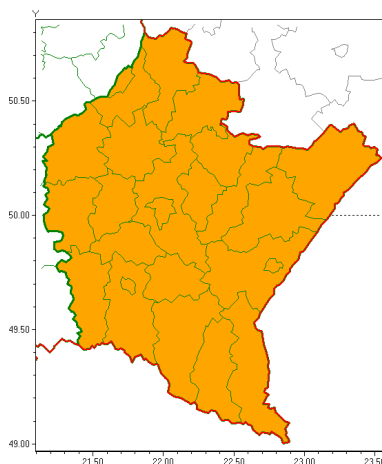

### Zasięg ostrzeżeń w województwie

Burze z gradem  
2020-06-17 08:03

**WOJEWÓDZTWO PODKARPACKIE**  
**OSTRZEŻENIA METEOROLOGICZNE ZBIORCZO NR 116**  
**WYKAZ OBYWATELI ZUCIANYCH OSTRZEŻENIEM**  
**o godz. 08:03 dnia 17.06.2020**

Zjawisko/Stopień zagrożenia	Burze z gradem/2
Obszar (w nawiasie numer ostrzeżenia dla powiatu)	powiaty: bieszczadzki(88), brzozowski(63), dębicki(55), jarosławski(55), jasielski(80), kolbuszowski(55), Krosno(77), krośnieński(83), leski(88), leżajski(53), lubaczowski(54), Łańcut(54), mielecki(53), niemiński(55), przemyski(59), Przemyśl(58), przeworski(55), ropczycko-sędziszowski(55), rzeszowski(57), Rzeszów(56), sanocki(87), stalowowolski(54), strzyżowski(57), Tarnobrzeg(55), tarnobrzeski(55)
Ważność	od godz. 10:00 dnia 17.06.2020 do godz. 06:00 dnia 18.06.2020
Prawdopodobieństwo	80%
Przebieg	Prognozuje się wystąpienie burz z opadami deszczu miejscami do 30 mm, lokalnie do 50 mm oraz porywami wiatru do 90 km/h. Miejscami grad.
SMS	IMGW-PIB OSTRZEŻENIA: BURZE Z GRADEM/2 podkarpackie (wszystkie powiaty) od 10:00/17.06 do 06:00/18.06.2020 deszcz 50 mm, porywy 90 km/h. Dotyczy powiatów: wszystkie powiaty.
RSO	Woj. podkarpackie (wszystkie powiaty), IMGW-PIB wydał ostrzeżenie drugiego stopnia o burzach z gradem
Uwagi	Brak.
Dyżurny synoptyk IMGW-PIB	Witold Wiśniewski